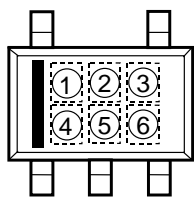

## RP109Q シリーズ マーキング仕様

### ● SC-88A

- ①～④ : 略号 (型式ナンバーと略号の対応表を参照して下さい。)  
 ⑤, ⑥ : ロットナンバー