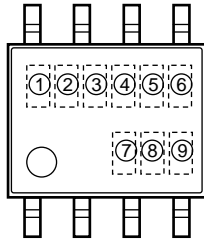

## R1242S シリーズ マーキング仕様

### ● HSOP-8E

- ①～⑥ : 略号 (型式ナンバーと略号の対応表を参照して下さい。)
- ⑦～⑨ : ロットナンバー

### ● 型式ナンバーと略号の対応表

型式ナンバー	略号					
	①	②	③	④	⑤	⑥
R1242S001A	R	S	0	0	1	A
R1242S001B	R	S	0	0	1	B
R1242S001C	R	S	0	0	1	C
R1242S001D	R	S	0	0	1	D
R1242S001E	R	S	0	0	1	E
R1242S001F	R	S	0	0	1	F
R1242S001G	R	S	0	0	1	G
R1242S001H	R	S	0	0	1	H