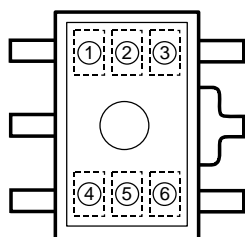

## R1190HxxxB シリーズ マーキング仕様

### ● SOT-89-5

- ① : W (固定)
- ②~④ : 設定電圧
- ⑤, ⑥ : ロットナンバー

(型式ナンバーと略号の対応表を参照して下さい。)