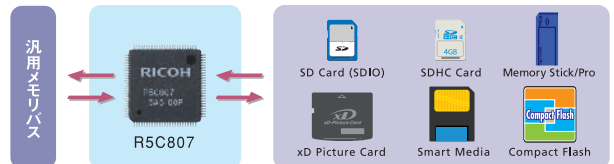

ますます多彩な、メディアカード搭載機器。
コントロールの中樞を担うのは、リコーのシングルチップです。

さまざまなメディアカードにくわえて、新規格のSDHCもカバー。
これからのマルチスロット時代に最適なシングルチップ、R5C807です。

メディアカードコントローラLSI R5C807

R5C807は、汎用メモリバスとメディアカードとのブリッジ機能をシングルチップに集積したユニークなコントローラLSI。現在市場で使用されているほぼすべてのメディアカードに対応しているため、これひとつでさまざまなメディアカードとのインターフェースに必要なシステムを構成できます。また、汎用メモリバスインターフェースを採用していますから、デジタル家電などの組み込み機器にも最適です。

- 複数のメディアカードをサポート…現在、日本国内で使用されているほとんどすべてのメディアカードをサポートしています。
- SDHC/SDIOにも対応。
- 汎用メモリバスインターフェースを採用…外部ピンの設定により、インターフェースモードを選択することができます。これにより、さまざまなホストシステムとのインターフェースにフレキシブルに対応可能です。
- 低消費電力…リコー独自のハードウェア設計により、サスペンド時の消費電力を大幅に低減しています。
- 3.3V単一電源での動作が可能。 ●パッケージ…TQFP-100

対応するメディアカード

Compact Flash	SD Card (SDIO)	SDHC Card	Multi Media Card	Memory Stick /Pro	xD Picture Card	Smart Media
○	○	○	○	○	○	○

*Compact Flashは、米国サンディスク(株)の登録商標です。 *SDIOは商標です。 *SDHCは商標です。 *Memory Stickはソニー株式会社の登録商標です。 *xD Picture Cardは富士写真フイルム株式会社の商標です。 *Smart Mediaは株式会社東芝の登録商標です。

■SDHCメモリーカード (2GB超 新規格SDメモリーカード)

SDアソシエーションから、新規格SDメモリーカード規格Ver.2.0が策定され、SDHCメモリーカード (2GBを超える高容量SDカード。HCはHigh Capacityの略) が発表されました。リコーのR5C807は、このSDHCにも対応可能です。

*デバイスドライバについては、株式会社エーアイコーポレーションにて対応しております。詳細につきましては、右記へお問い合わせください。