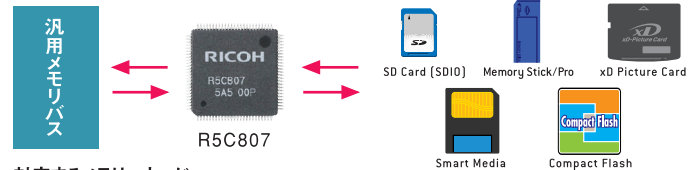

どんなフラッシュメモリーカードにも、オールマイティーに対応。  
メディアカードコントローラの切り札、リコーから。

シングルチップで、さまざまなフラッシュメモリーカードをサポート。  
ここから、インターフェースの未来がはじまります。

## Media CardコントローラLSI R5C807

R5C807は、汎用メモリスバスとFlash Memory Cardとのブリッジ機能をシングルチップに集積したユニークなコントローラLSI。現在市場で使用されているほぼすべてのFlash Memory Cardに対応しているため、これひとつでさまざまなFlash Memory Cardとのインターフェースに必要なシステムを構成できます。また、汎用メモリスバスインターフェースを採用していますから、デジタル家電などの組み込み機器にも最適です。

- 複数のFlash Memory Cardをサポート…現在、日本国内で使用されているほとんどすべてのFlash Memory Cardをサポートしています。
- 汎用メモリスバスインターフェースを採用…外部ピンの設定により、インターフェースモードを選択することができます。これにより、さまざまなホストシステムとのインターフェースにフレキシブルに対応可能です。
- 低消費電力…リコー独自のハードウェア設計により、サスペンド時の消費電力を大幅に低減しています。
- 3.3V単一電源での動作が可能
- パッケージ…TQFP100Pin