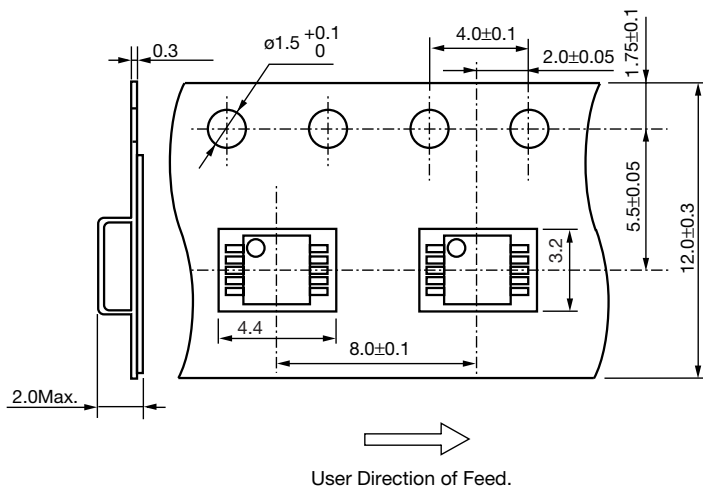

## 2. 10-pin SSOP-G

Unit:mm

### PACKAGE DIMENSIONS

### TAPING SPECIFICATION

### TAPING REEL DIMENSIONS

(1reel=2000pcs)