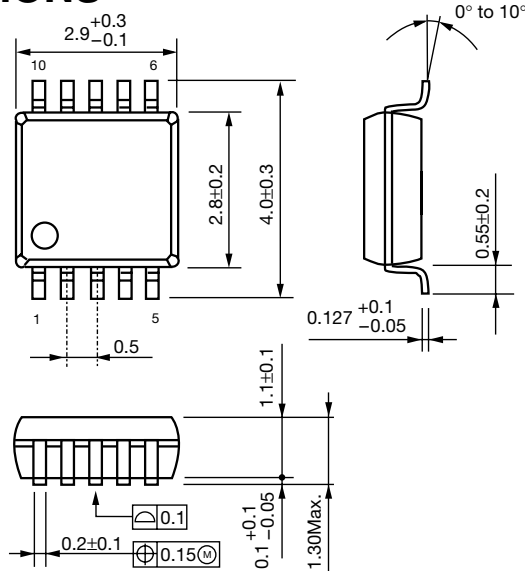

## 2. 10-pin SSOP-G

Unit:mm

### PACKAGE DIMENSIONS

### TAPING SPECIFICATION

### TAPING REEL DIMENSIONS

(1reel=2000pcs)