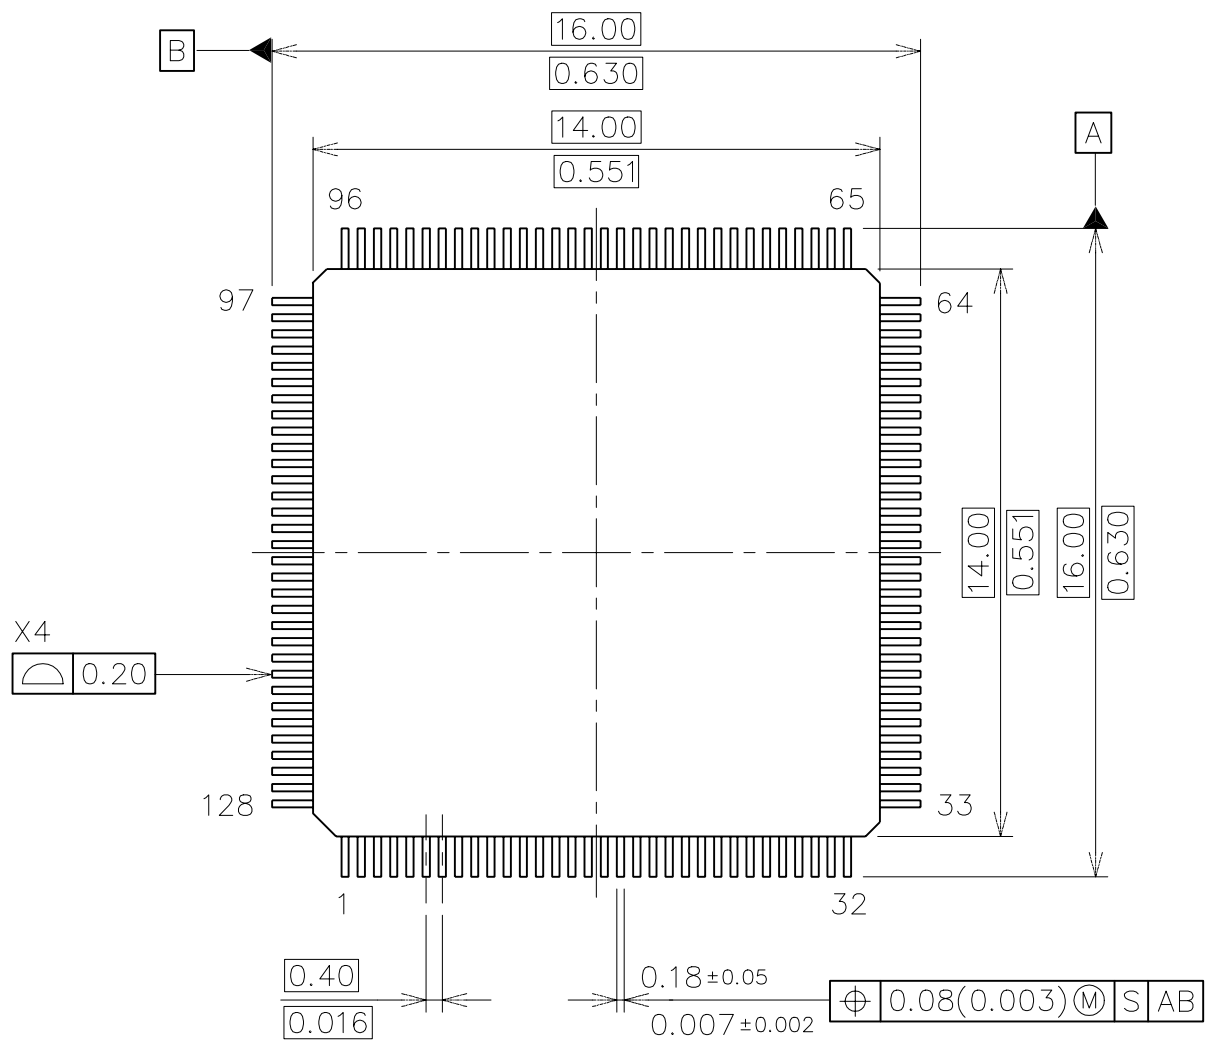

TQFP-128-P1 (size=14x14, pitch=0.4, t=1.2max unit:mm)

UNIT: $\frac{\text{MM}}{\text{INCH}}$

ver.A