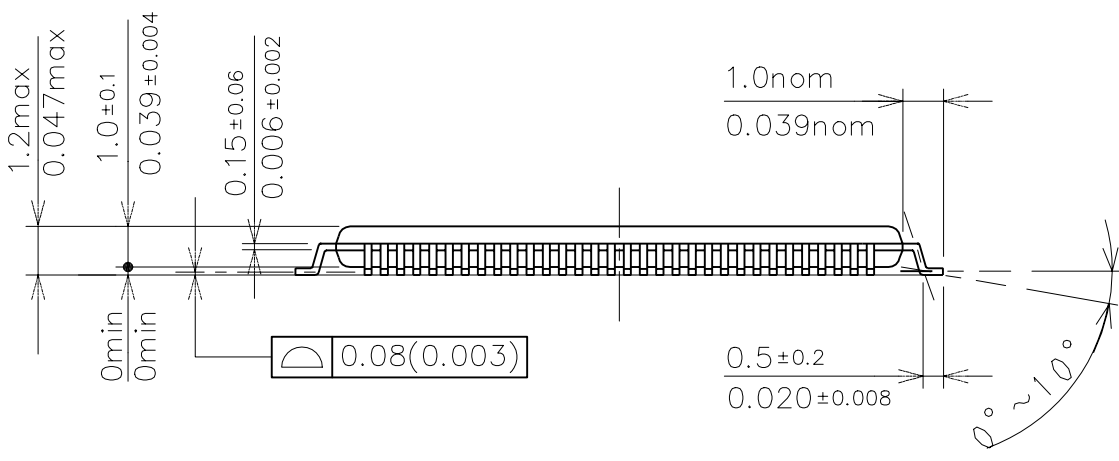

TQFP-128-P1 (size=14x14, pitch=0.4, t=1.2max unit:mm)

UNIT: $\frac{\text{MM}}{\text{INCH}}$

ver.A